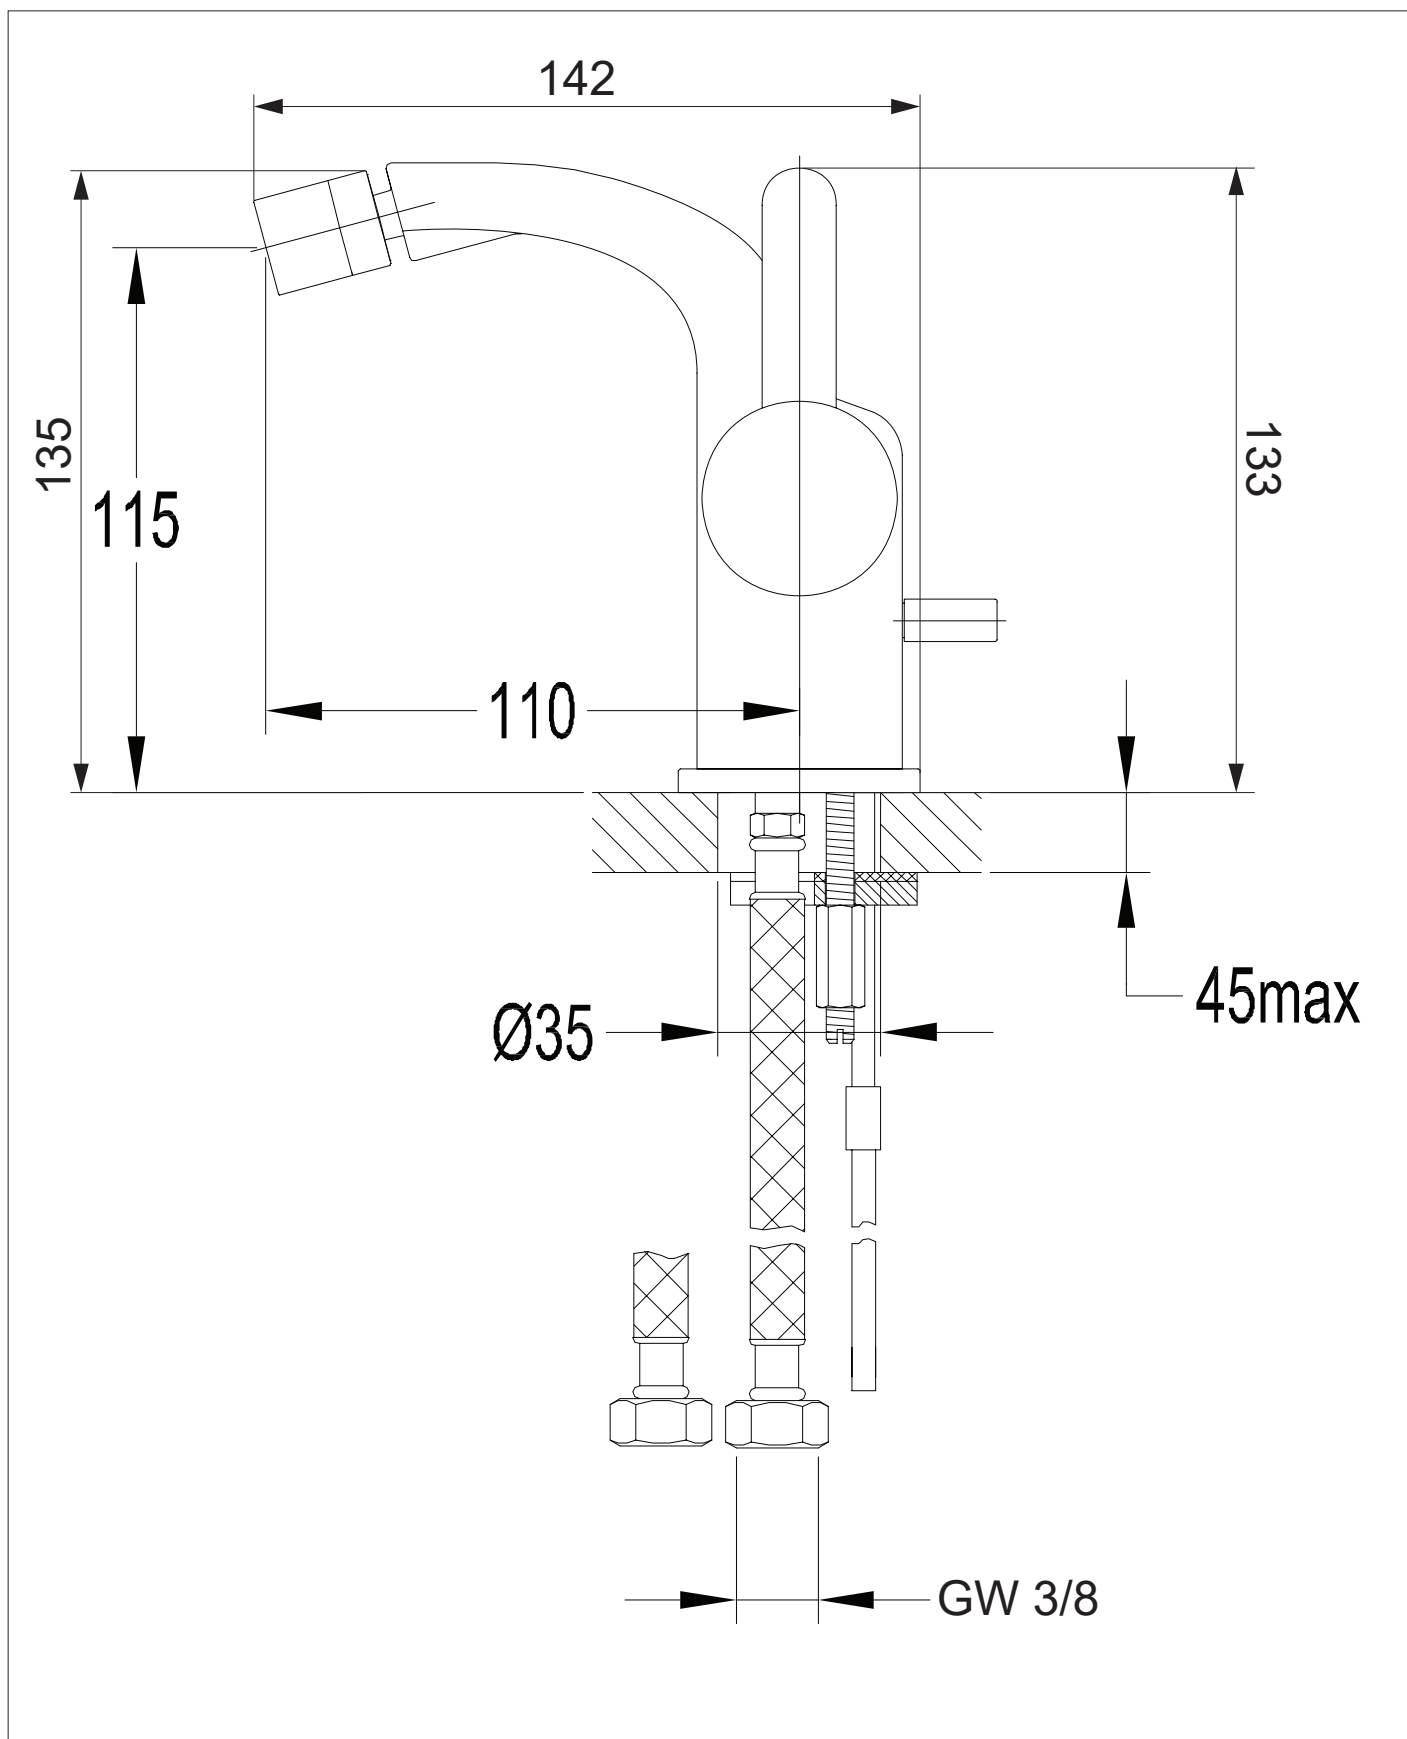

Darling DA5020

PL Rysunek techniczny
EN Technical drawing
DE Technisches zeichen
RU Технический чертёж

OMNIRES

Enjoy home, every day.

* 5 9 0 8 2 2 3 7 8 5 9 8 6 *